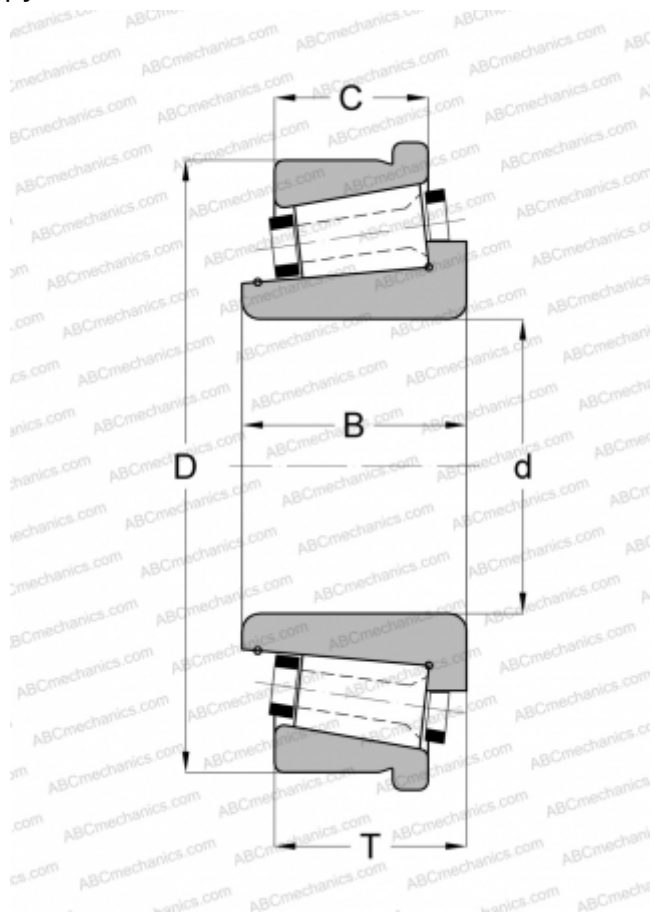

## 112044X/112085C GAMET

Конические роликоподшипники

ТИП: Роликоподшипники, Конические, Прецизионные, GAMET тип С, с упорным бортиком на наружном кольце

#### РАЗМЕРЫ, ММ

d	44,450
D	85,000
B	24,500
T	20,630
C	17,460