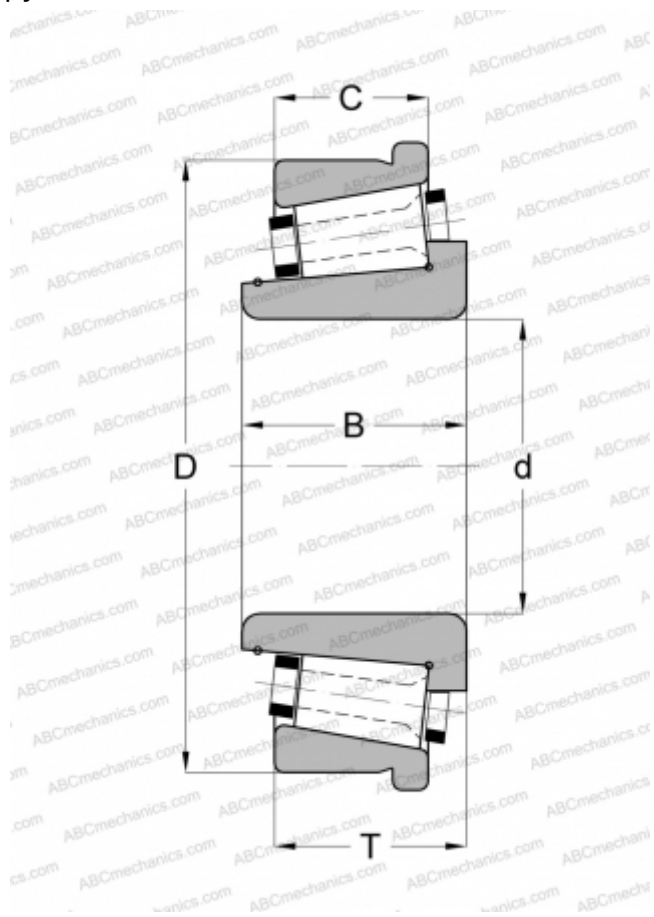

111044X/111090С GAMET

Конические роликоподшипники

ТИП: Роликоподшипники, Конические, Прецизионные, GAMET тип С, с упорным бортиком на наружном кольце

Технические характеристики

РАЗМЕРЫ, ММ

d	44,450
D	90,000
B	29,000
T	26,750
C	20,400

МАССА, КГ

0,635

ПРОИЗВОДИТЕЛЬ

[GAMET](#)