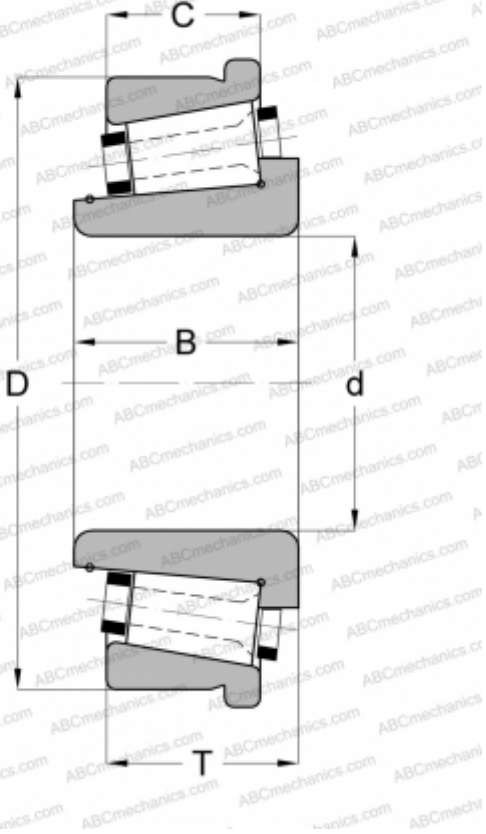

87045/87080С GAMET

Конические роликоподшипники

ТИП: Роликоподшипники, Конические, Прецизионные, GAMET тип С, с упорным бортиком на наружном кольце

Технические характеристики

РАЗМЕРЫ, ММ

d	45,000
D	80,000
B	27,000
T	25,000
C	20,000

МАССА, КГ

0,500

ПРОИЗВОДИТЕЛЬ

[GAMET](#)