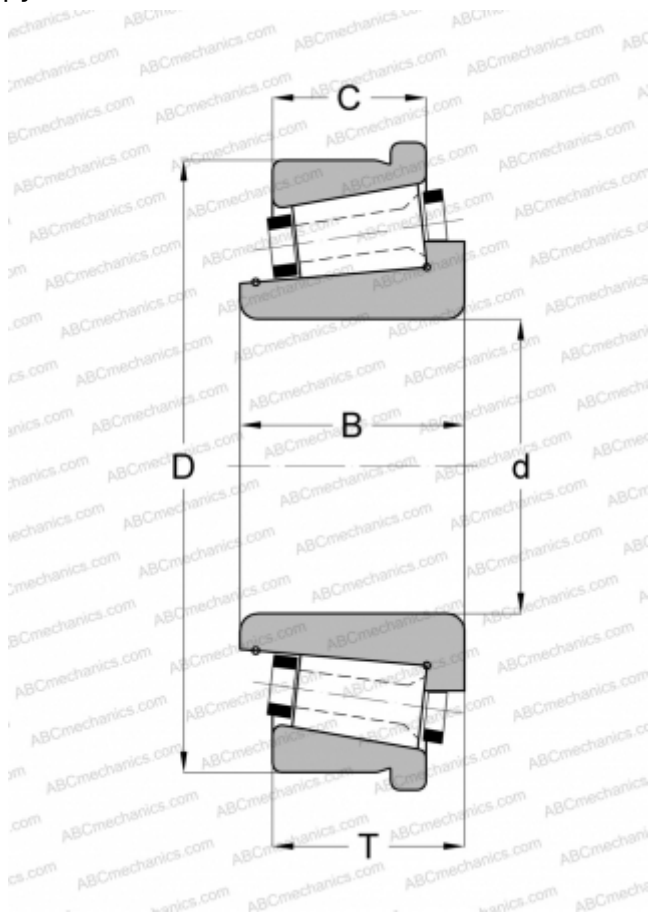

## 112045/112085C GAMET

Конические роликоподшипники

ТИП: Роликоподшипники, Конические, Прецизионные, GAMET тип C, с упорным бортиком на наружном кольце

#### РАЗМЕРЫ, ММ

d	45,000
D	85,000
B	24,500
T	20,630
C	17,460