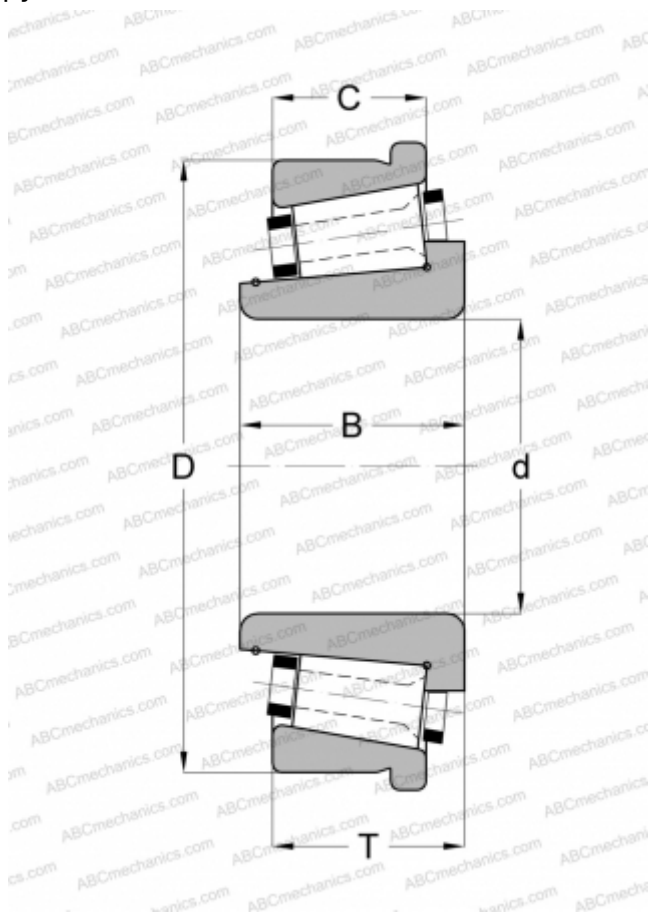

119045/119085C GAMET

Конические роликоподшипники

ТИП: Роликоподшипники, Конические, Прецизионные, GAMET тип C, с упорным бортиком на наружном кольце

Технические характеристики

РАЗМЕРЫ, ММ

d	45,000
D	85,000
B	28,000
T	24,750
C	21,580

МАССА, КГ

0,520

ПРОИЗВОДИТЕЛЬ

[GAMET](#)