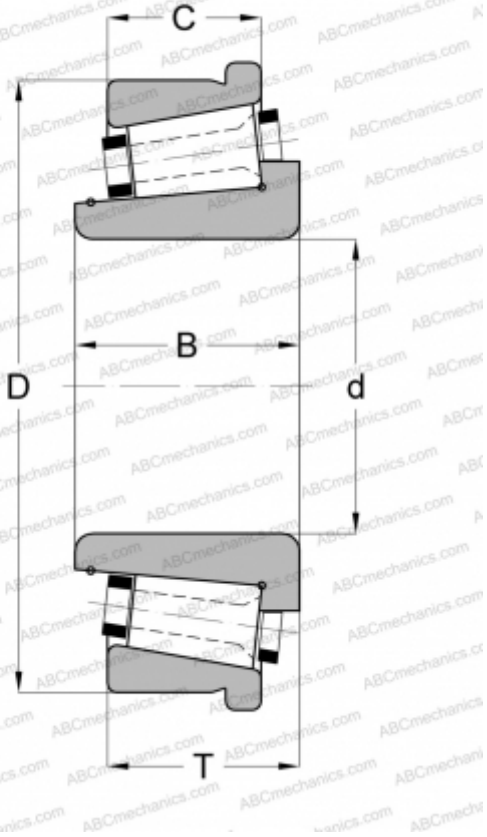

## 110050/110100С GAMET

Конические роликоподшипники

ТИП: Роликоподшипники, Конические, Прецизионные, GAMET тип С, с упорным бортиком на наружном кольце

#### РАЗМЕРЫ, ММ

d	50,000
D	100,000
B	29,500
T	26,750
C	21,250

#### МАССА, КГ

0,915