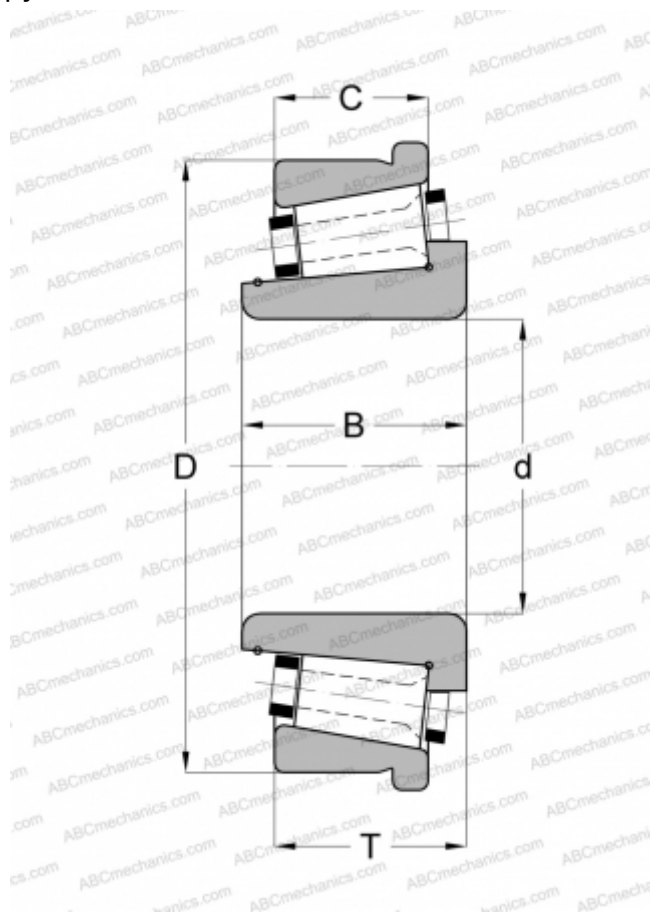

## 110055/110096XS GAMET

Конические роликоподшипники

ТИП: Роликоподшипники, Конические, Прецизионные, GAMET тип С, с упорным бортиком на наружном кольце

#### РАЗМЕРЫ, ММ

d	55,000
D	96,838
B	29,500
T	26,750
C	21,250

#### МАССА, КГ

0,915