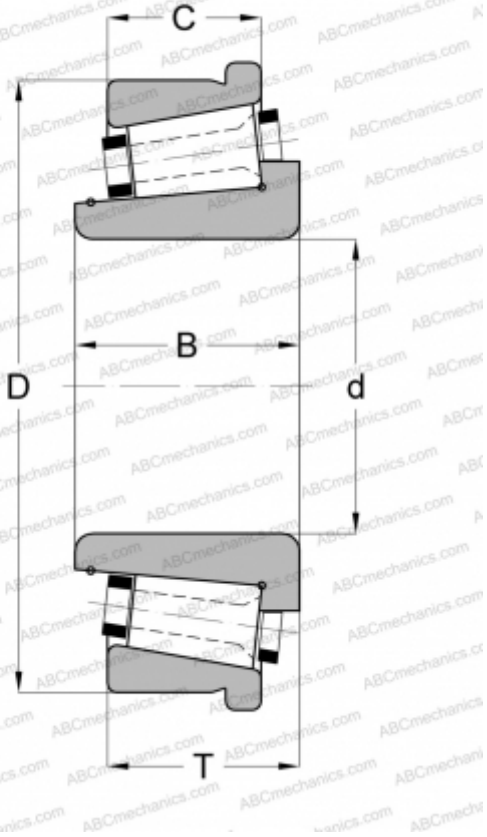

110057X/110100С GAMET

Конические роликоподшипники

ТИП: Роликоподшипники, Конические, Прецизионные, GAMET тип С, с упорным бортиком на наружном кольце

Технические характеристики

РАЗМЕРЫ, ММ

d	57,150
D	100,000
B	29,500
T	26,750
C	21,250

МАССА, КГ

0,915

ПРОИЗВОДИТЕЛЬ

[GAMET](#)