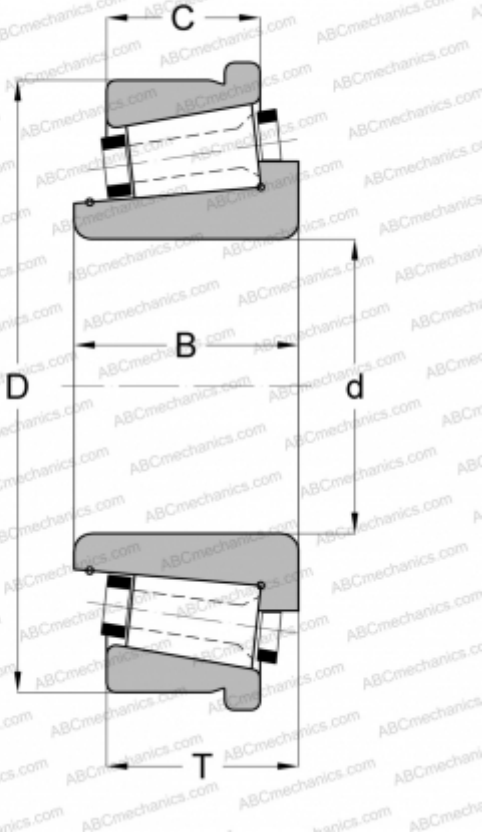

113057X/113101XC GAMET

Конические роликоподшипники

ТИП: Роликоподшипники, Конические, Прецизионные, GAMET тип С, с упорным бортиком на наружном кольце

Технические характеристики

РАЗМЕРЫ, ММ

| | |
|---|---------|
| d | 57,150 |
| D | 101,600 |
| B | 26,500 |
| T | 25,400 |
| C | 19,840 |

МАССА, КГ

0,880

ПРОИЗВОДИТЕЛЬ

[GAMET](#)