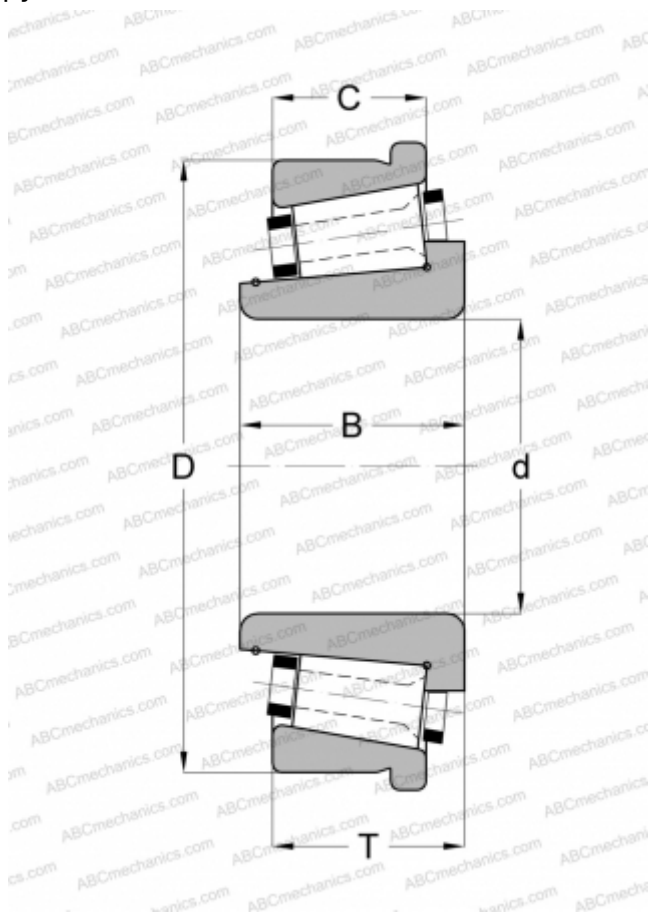

## 120060/120110С GAMET

Конические роликоподшипники

ТИП: Роликоподшипники, Конические, Прецизионные, GAMET тип С, с упорным бортиком на наружном кольце

#### РАЗМЕРЫ, ММ

d	60,000
D	110,000
B	33,000
T	30,160
C	23,810

#### МАССА, КГ

1,130