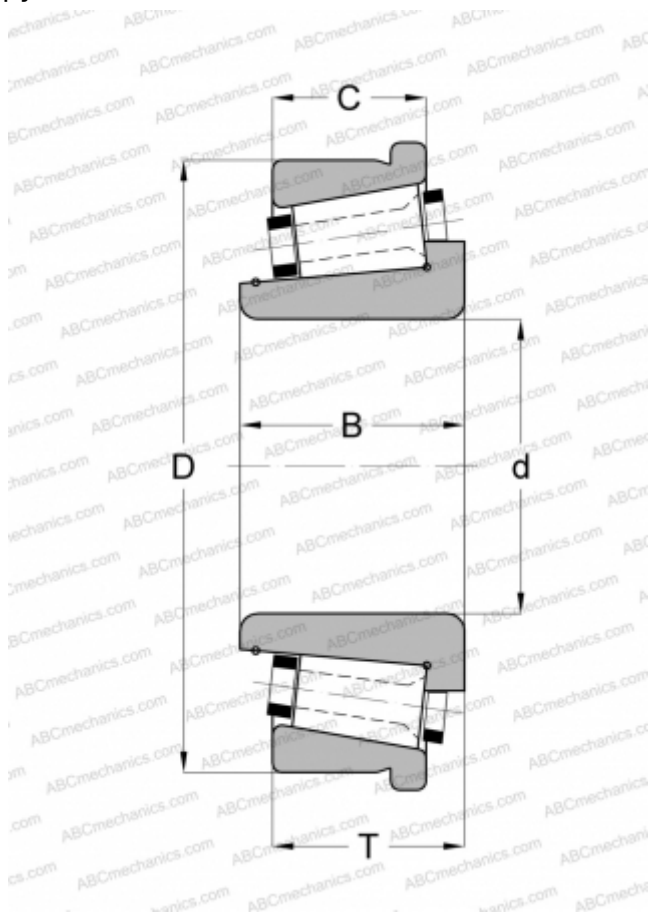

## 120060/120112ХС GAMET

Конические роликоподшипники

ТИП: Роликоподшипники, Конические, Прецизионные, GAMET тип С, с упорным бортиком на наружном кольце

#### РАЗМЕРЫ, ММ

d	60,000
D	112,712
B	33,000
T	30,160
C	23,810

#### МАССА, КГ

1,130