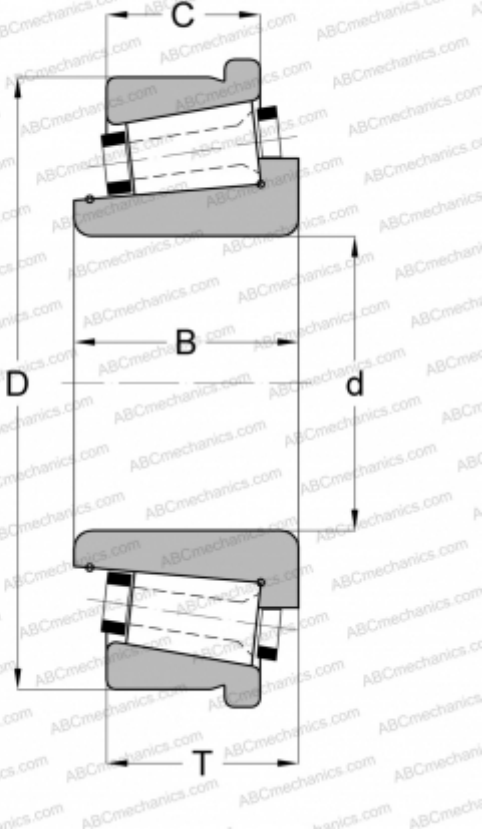

## 130060/130120С GAMET

Конические роликоподшипники

ТИП: Роликоподшипники, Конические, Прецизионные, GAMET тип С, с упорным бортиком на наружном кольце

#### РАЗМЕРЫ, ММ

d	60,000
D	120,000
B	32,000
T	29,790
C	24,230