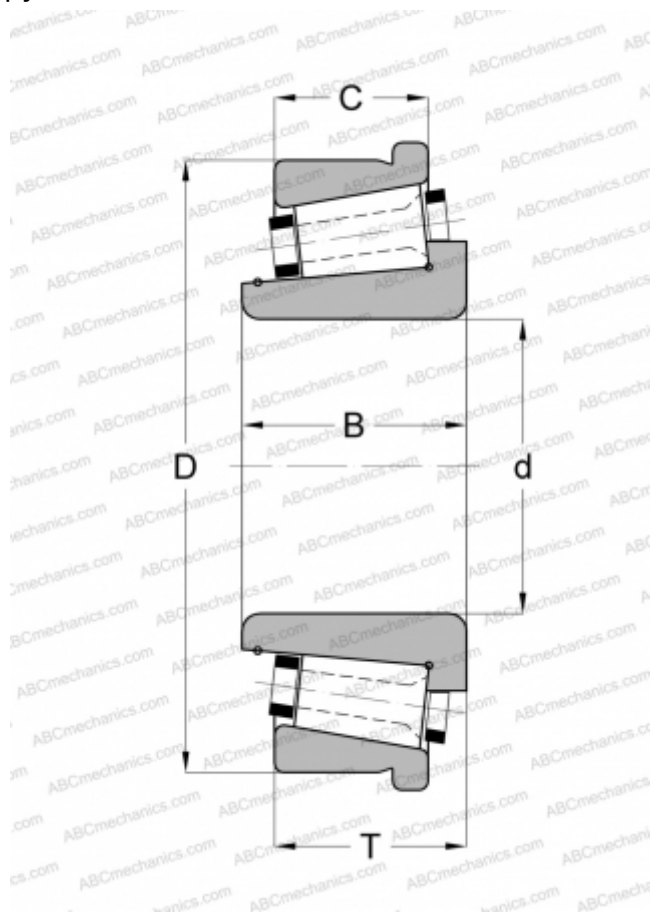

130065/130127C GAMET

Конические роликоподшипники

ТИП: Роликоподшипники, Конические, Прецизионные, GAMET тип C, с упорным бортиком на наружном кольце

Технические характеристики

РАЗМЕРЫ, ММ

d	65,000
D	127,000
B	32,000
T	29,790
C	24,230

МАССА, КГ

1,365

ПРОИЗВОДИТЕЛЬ

[GAMET](#)