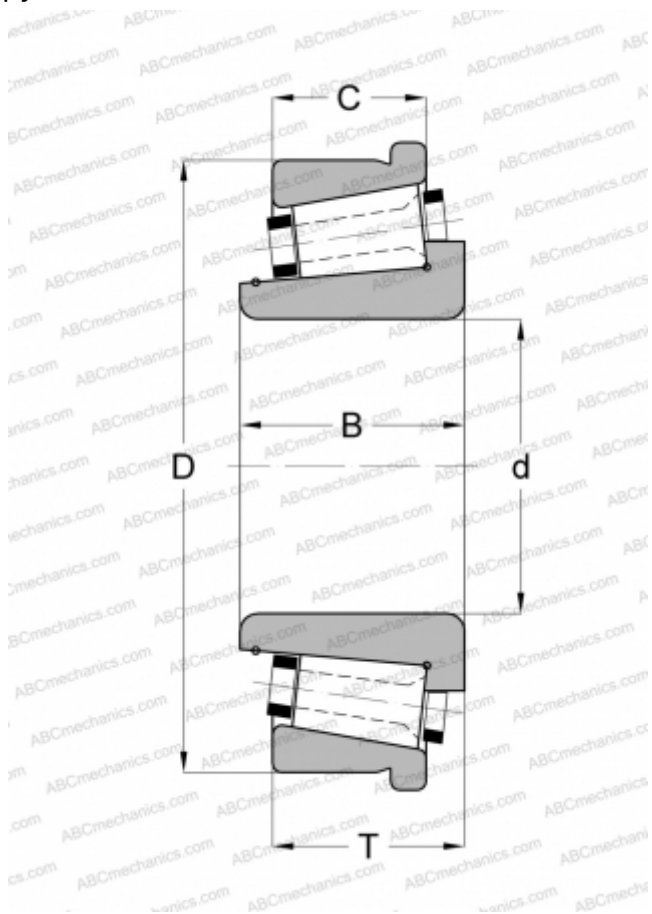

124069X/124112XS GAMET

Конические роликоподшипники

ТИП: Роликоподшипники, Конические, Прецизионные, GAMET тип С, с упорным бортиком на наружном кольце

Технические характеристики

РАЗМЕРЫ, ММ

d	69,850
D	112,712
B	33,000
T	30,160
C	23,810

МАССА, КГ

0,995

ПРОИЗВОДИТЕЛЬ

[GAMET](#)