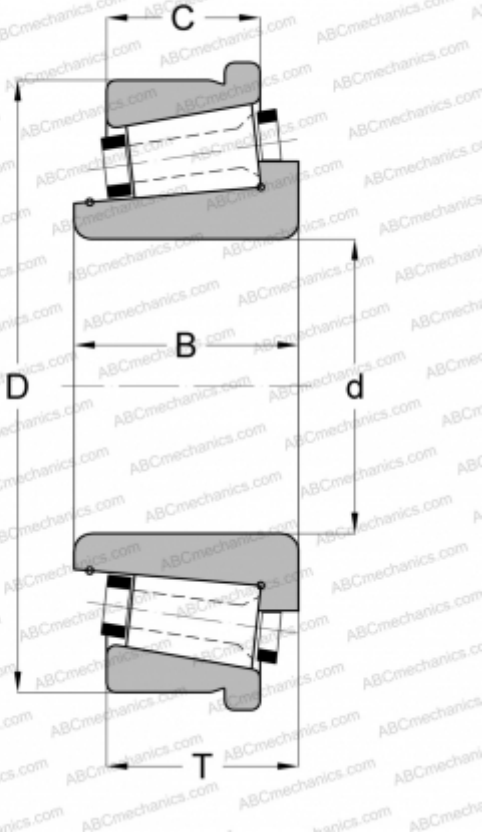

130070/130120С GAMET

Конические роликоподшипники

ТИП: Роликоподшипники, Конические, Прецизионные, GAMET тип С, с упорным бортиком на наружном кольце

Технические характеристики

РАЗМЕРЫ, ММ

d	70,000
D	120,000
B	32,000
T	29,790
C	24,230

МАССА, КГ

1,235

ПРОИЗВОДИТЕЛЬ

[GAMET](#)