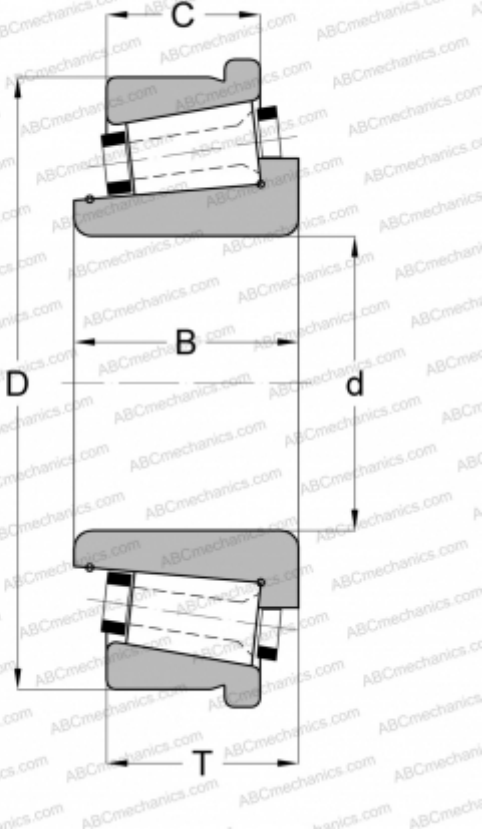

123075/123120С GAMET

Конические роликоподшипники

ТИП: Роликоподшипники, Конические, Прецизионные, GAMET тип С, с упорным бортиком на наружном кольце

Технические характеристики

РАЗМЕРЫ, ММ

d	75,000
D	120,000
B	29,000
T	24,600
C	17,450

МАССА, КГ

1,550

ПРОИЗВОДИТЕЛЬ

[GAMET](#)