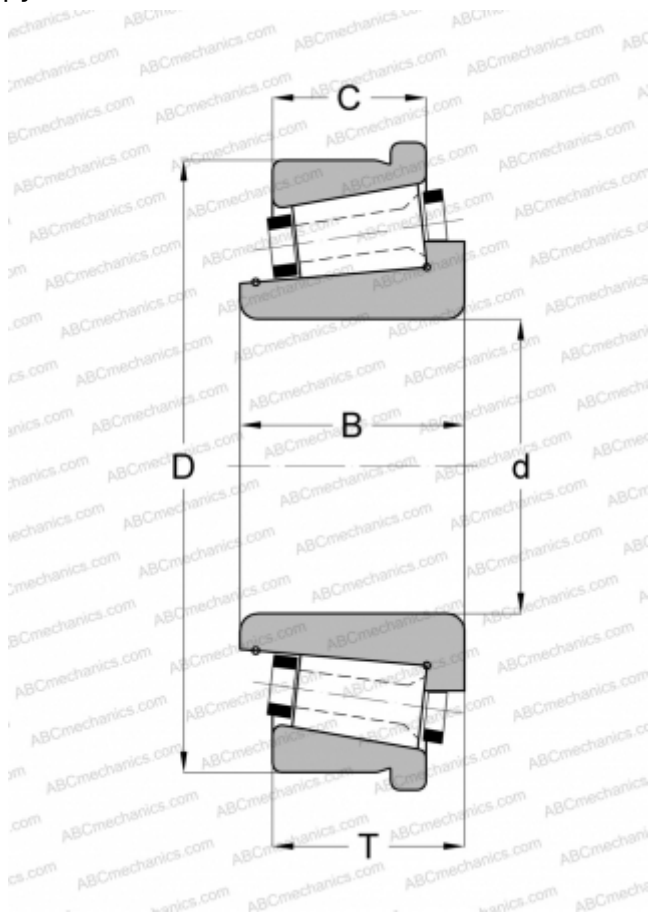

## 123075/123120ХС GAMET

Конические роликоподшипники

ТИП: Роликоподшипники, Конические, Прецизионные, GAMET тип С, с упорным бортиком на наружном кольце

#### РАЗМЕРЫ, ММ

d	75,000
D	120,650
B	29,000
T	24,600
C	17,450

#### МАССА, КГ

1,550