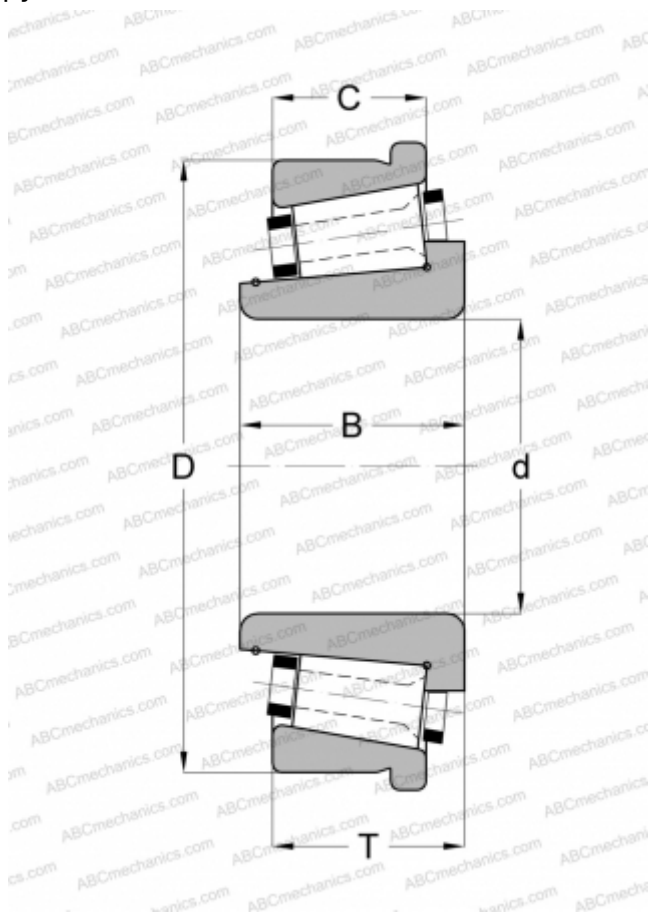

123075/123123ХС GAMET

Конические роликоподшипники

ТИП: Роликоподшипники, Конические, Прецизионные, GAMET тип С, с упорным бортиком на наружном кольце

Технические характеристики

РАЗМЕРЫ, ММ

d	75,000
D	123,825
B	29,000
T	24,600
C	17,450

МАССА, КГ

1,550

ПРОИЗВОДИТЕЛЬ

[GAMET](#)