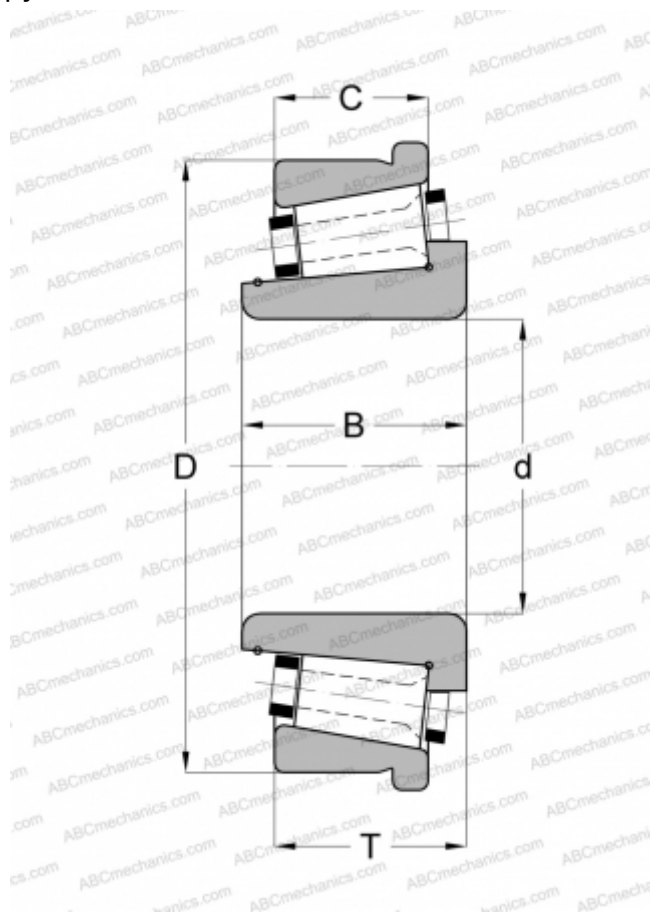

133075/133133ХС GAMET

Конические роликоподшипники

ТИП: Роликоподшипники, Конические, Прецизионные, GAMET тип С, с упорным бортиком на наружном кольце

Технические характеристики

РАЗМЕРЫ, ММ

d	75,000
D	133,350
B	33,500
T	33,250
C	27,000

МАССА, КГ

1,620

ПРОИЗВОДИТЕЛЬ

[GAMET](#)