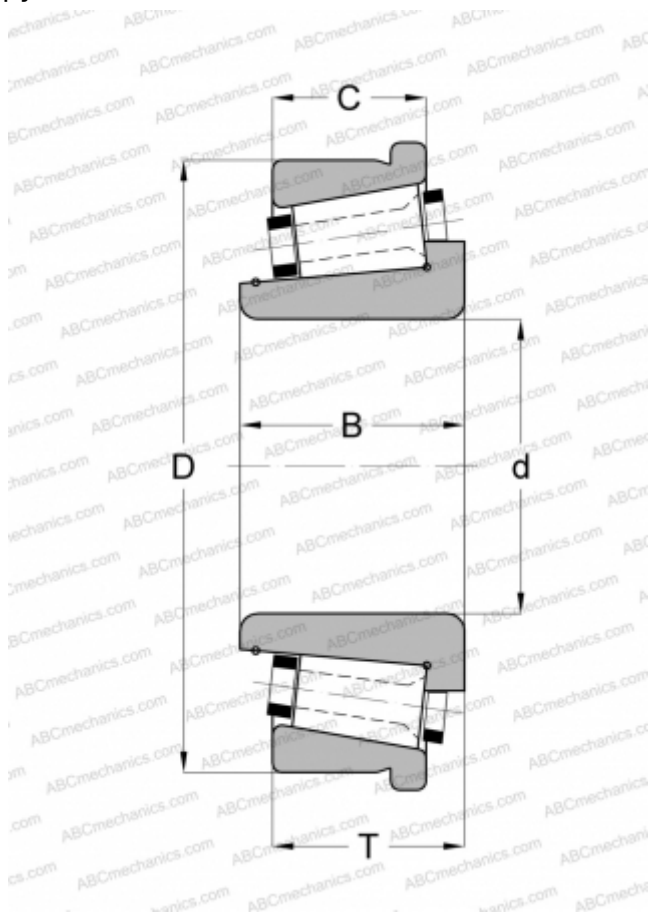

123077X/123120C GAMET

Конические роликоподшипники

ТИП: Роликоподшипники, Конические, Прецизионные, GAMET тип С, с упорным бортиком на наружном кольце

Технические характеристики

РАЗМЕРЫ, ММ

d	77,788
D	120,000
B	29,000
T	24,600
C	17,450

МАССА, КГ

1,550

ПРОИЗВОДИТЕЛЬ

[GAMET](#)