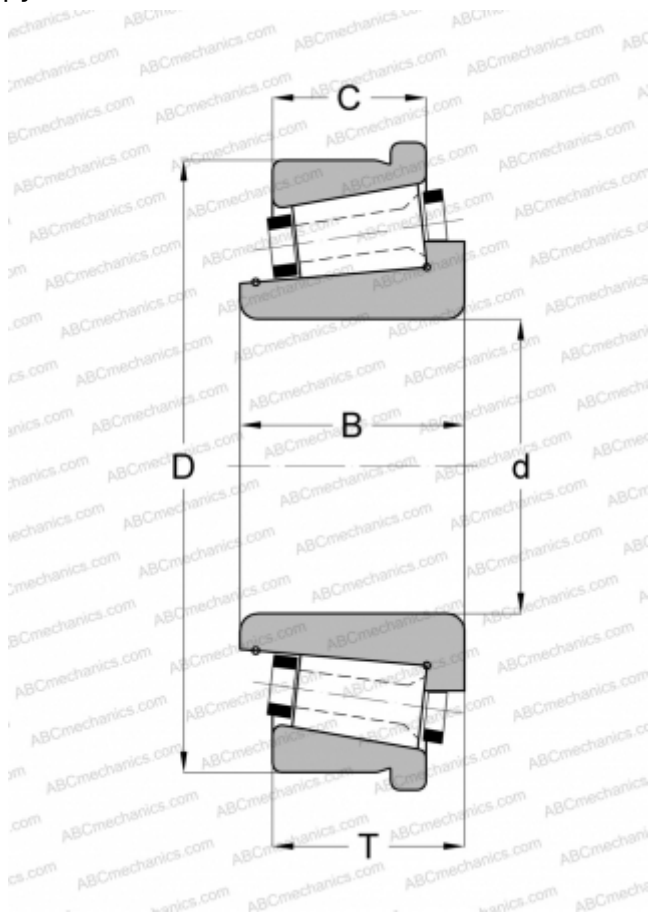

## 140080/140140С GAMET

Конические роликоподшипники

ТИП: Роликоподшипники, Конические, Прецизионные, GAMET тип С, с упорным бортиком на наружном кольце

#### РАЗМЕРЫ, ММ

d	80,000
D	140,000
B	38,500
T	36,500
C	28,570