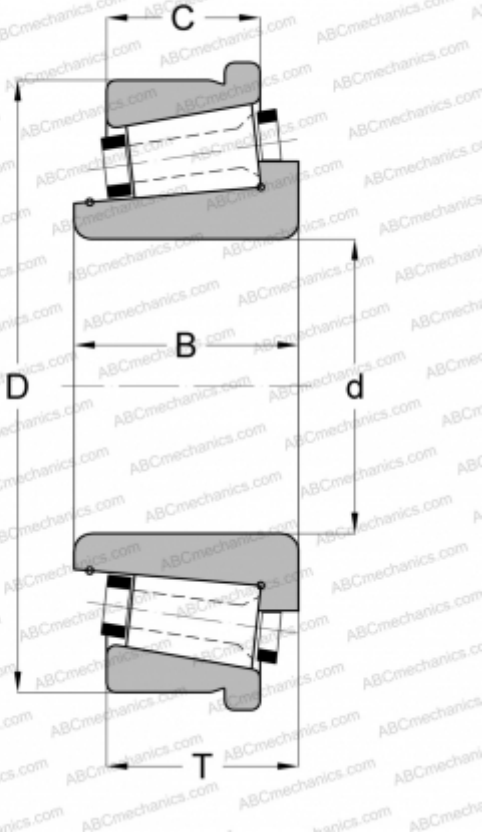

126080X/126133XS GAMET

Конические роликоподшипники

ТИП: Роликоподшипники, Конические, Прецизионные, GAMET тип С, с упорным бортиком на наружном кольце

Технические характеристики

РАЗМЕРЫ, ММ

d	80,962
D	133,350
B	34,000
T	30,160
C	22,220

МАССА, КГ

1,730

ПРОИЗВОДИТЕЛЬ

[GAMET](#)