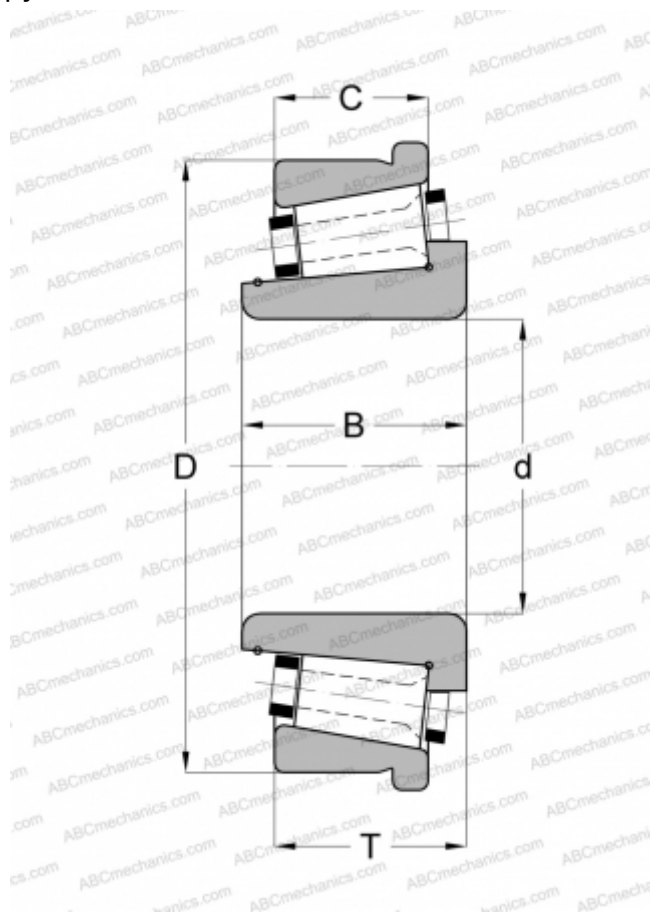

## 126082X/126133XS GAMET

Конические роликоподшипники

ТИП: Роликоподшипники, Конические, Прецизионные, GAMET тип С, с упорным бортиком на наружном кольце

#### РАЗМЕРЫ, ММ

d	82,550
D	133,350
B	34,000
T	30,160
C	22,220

#### МАССА, КГ

1,730