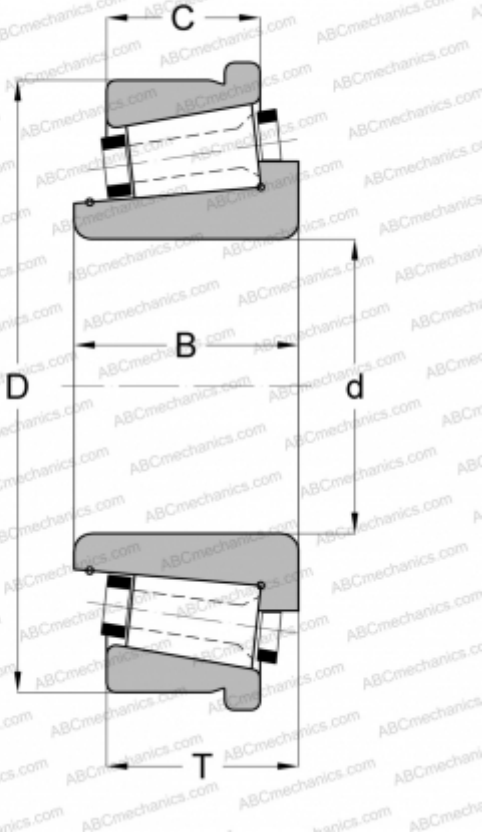

126085X/126133XC GAMET

Конические роликоподшипники

ТИП: Роликоподшипники, Конические, Прецизионные, GAMET тип С, с упорным бортиком на наружном кольце

Технические характеристики

РАЗМЕРЫ, ММ

d	85,725
D	133,350
B	34,000
T	30,160
C	22,220

МАССА, КГ

1,600

ПРОИЗВОДИТЕЛЬ

[GAMET](#)