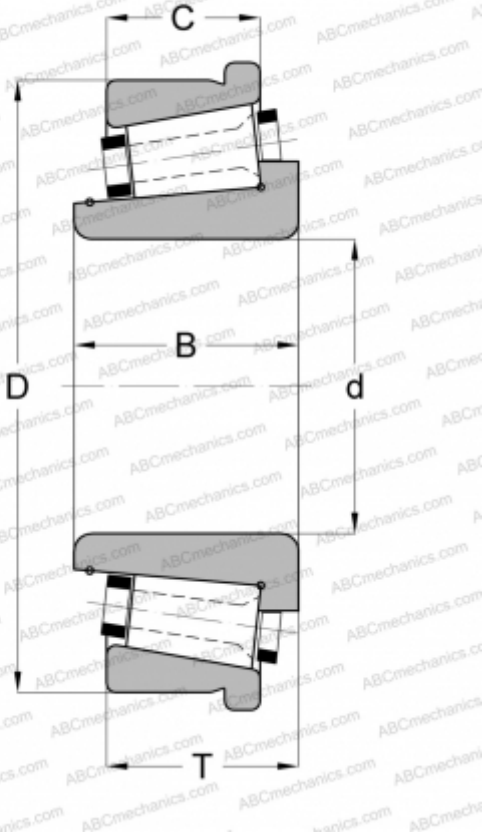

117090/117133ХС GAMET

Конические роликоподшипники

ТИП: Роликоподшипники, Конические, Прецизионные, GAMET тип С, с упорным бортиком на наружном кольце

Технические характеристики

РАЗМЕРЫ, ММ

| | |
|---|---------|
| d | 90,000 |
| D | 133,350 |
| B | 34,000 |
| T | 30,160 |
| C | 22,220 |

МАССА, КГ

1,850

ПРОИЗВОДИТЕЛЬ

[GAMET](#)