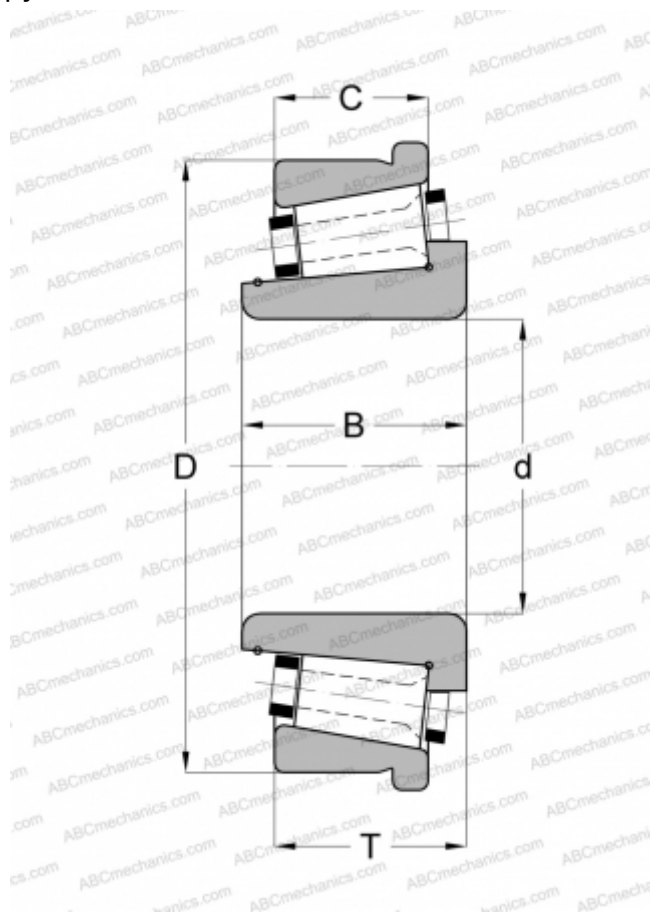

131092X/131158XC GAMET

Конические роликоподшипники

ТИП: Роликоподшипники, Конические, Прецизионные, GAMET тип С, с упорным бортиком на наружном кольце

Технические характеристики

РАЗМЕРЫ, ММ

d	92,075
D	158,750
B	33,750
T	35,000
C	28,500

МАССА, КГ

2,290

ПРОИЗВОДИТЕЛЬ

[GAMET](#)