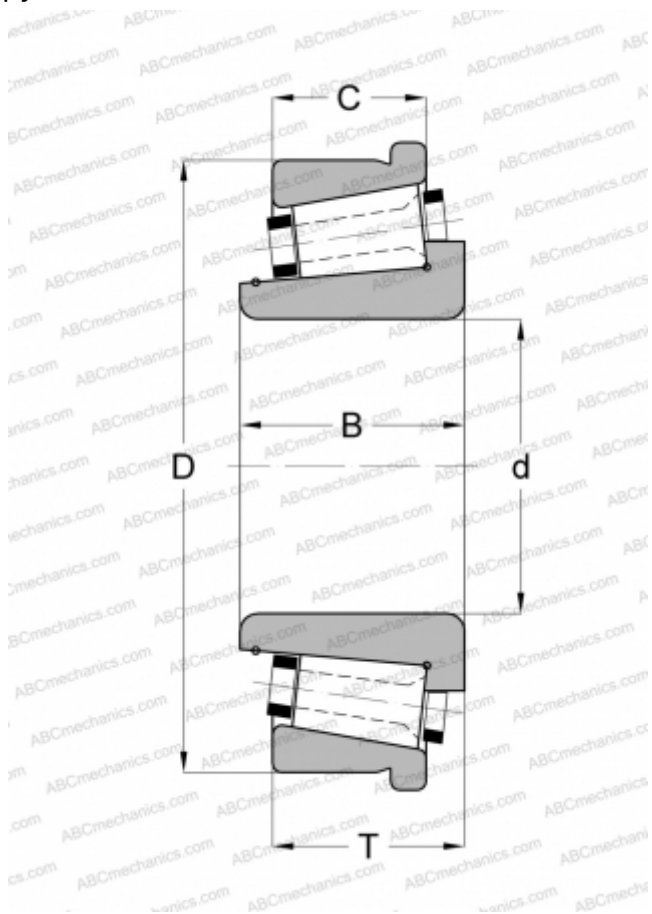

131093X/131158XC GAMET

Конические роликоподшипники

ТИП: Роликоподшипники, Конические, Прецизионные, GAMET тип С, с упорным бортиком на наружном кольце

Технические характеристики

РАЗМЕРЫ, ММ

d	93,663
D	158,750
B	33,750
T	35,000
C	28,500

МАССА, КГ

2,290

ПРОИЗВОДИТЕЛЬ

[GAMET](#)