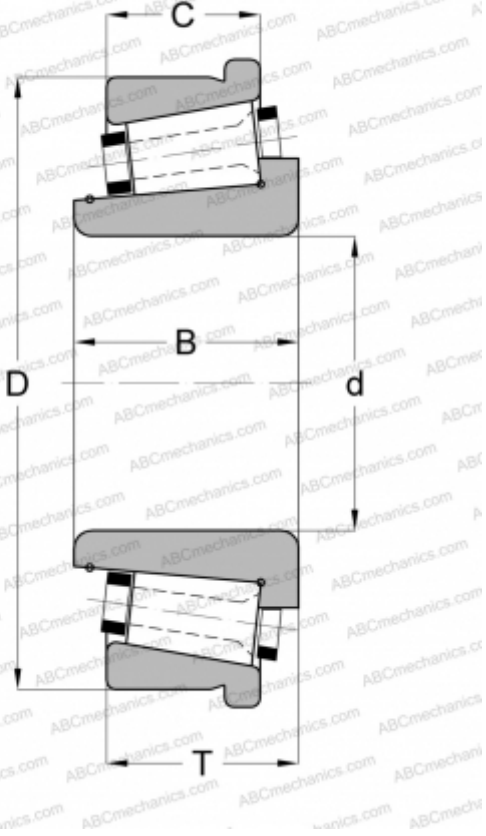

131095/131152ХС GAMET

Конические роликоподшипники

ТИП: Роликоподшипники, Конические, Прецизионные, GAMET тип С, с упорным бортиком на наружном кольце

Технические характеристики

РАЗМЕРЫ, ММ

d	95,000
D	152,400
B	33,750
T	35,000
C	28,500

МАССА, КГ

2,140

ПРОИЗВОДИТЕЛЬ

[GAMET](#)