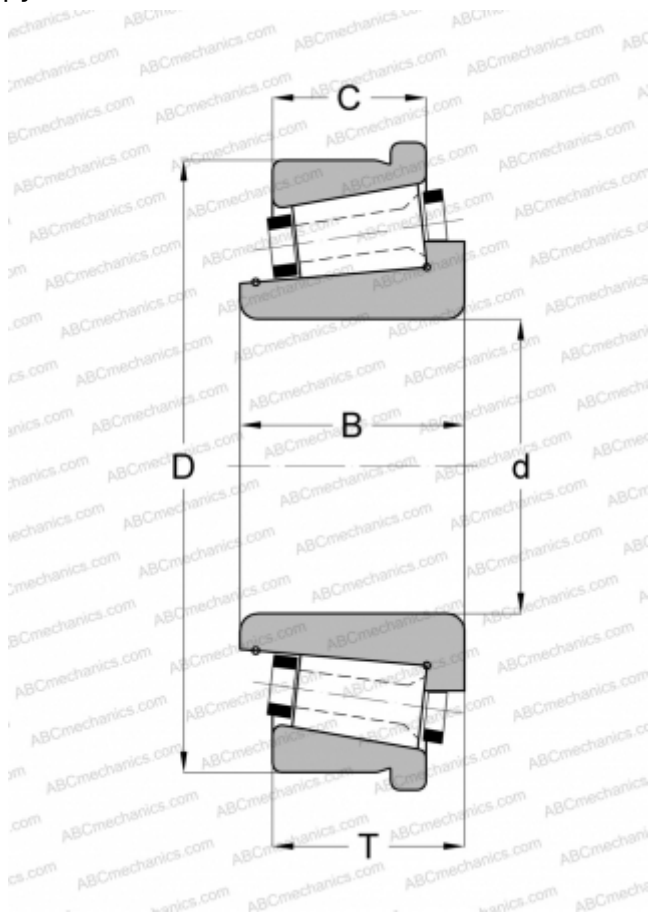

## 131097/131152ХС GAMET

Конические роликоподшипники

ТИП: Роликоподшипники, Конические, Прецизионные, GAMET тип С, с упорным бортиком на наружном кольце

#### РАЗМЕРЫ, ММ

d	97,000
D	152,400
B	33,750
T	35,000
C	28,500

#### МАССА, КГ

2,060