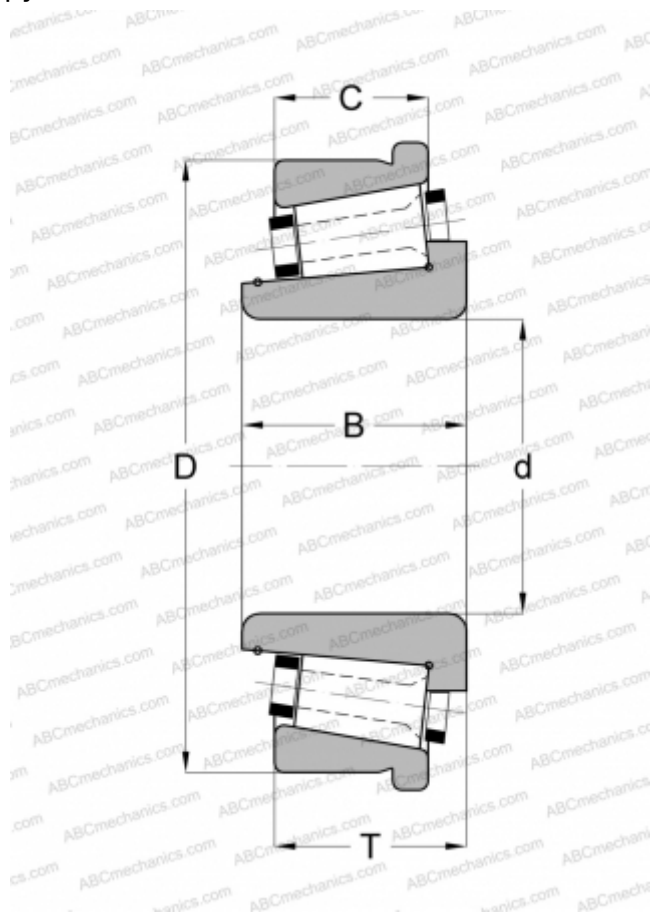

## 180100/180180С GAMET

Конические роликоподшипники

ТИП: Роликоподшипники, Конические, Прецизионные, GAMET тип С, с упорным бортиком на наружном кольце

### Технические характеристики

#### РАЗМЕРЫ, ММ

d	100,000
D	180,000
B	46,000
T	47,620
C	39,620

**МАССА, КГ** 4,625

**ПРОИЗВОДИТЕЛЬ** [GAMET](#)