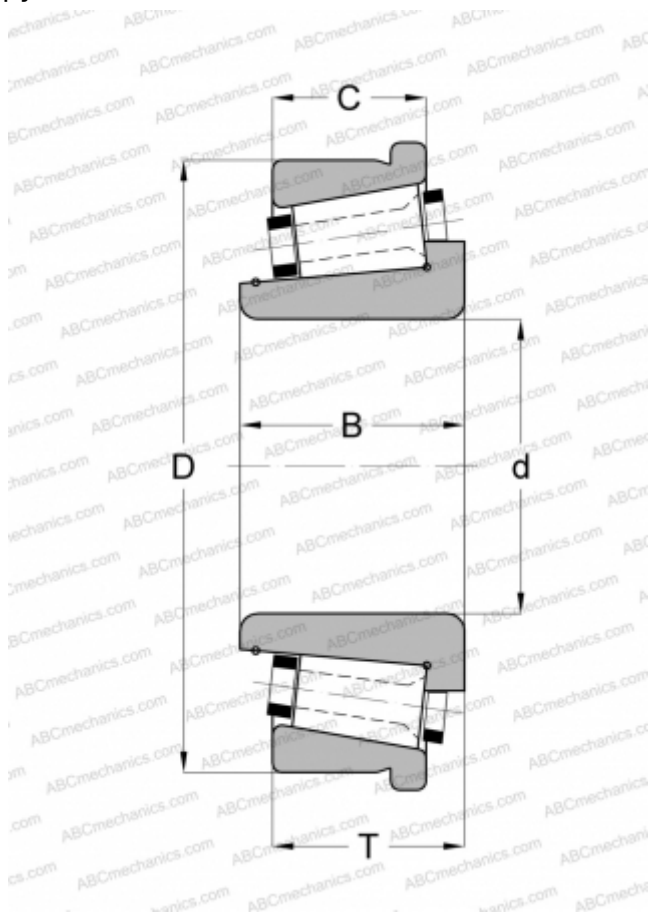

180100/180180XS GAMET

Конические роликоподшипники

ТИП: Роликоподшипники, Конические, Прецизионные, GAMET тип С, с упорным бортиком на наружном кольце

Технические характеристики

РАЗМЕРЫ, ММ

d	100,000
D	180,975
B	46,000
T	47,630
C	39,630

МАССА, КГ

5,020

ПРОИЗВОДИТЕЛЬ

[GAMET](#)