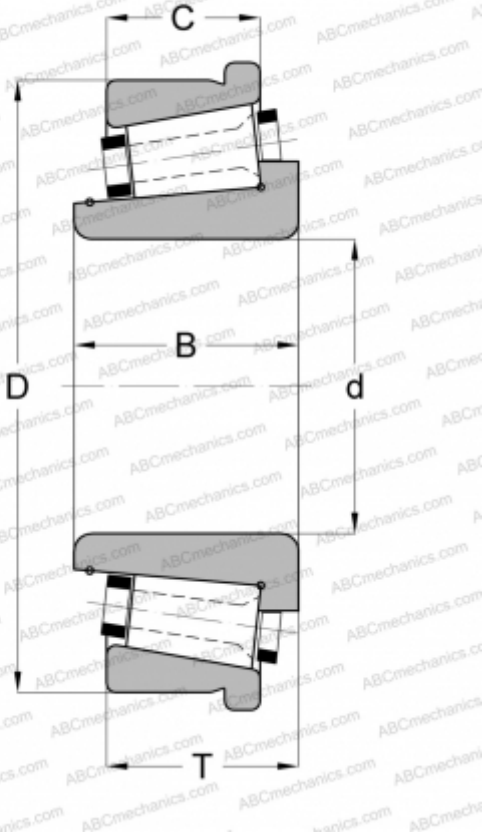

## 180100/180190С GAMET

Конические роликоподшипники

ТИП: Роликоподшипники, Конические, Прецизионные, GAMET тип С, с упорным бортиком на наружном кольце

#### РАЗМЕРЫ, ММ

d	100,000
D	190,000
B	46,000
T	47,620
C	39,620