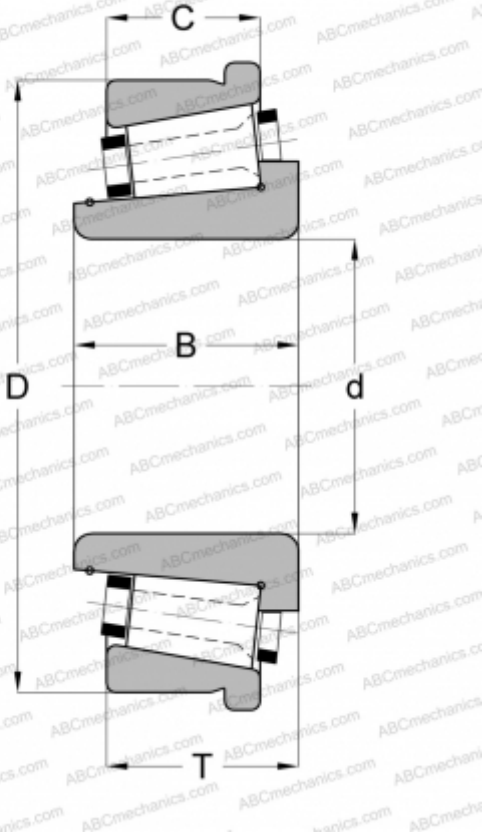

180101X/180180XC GAMET

Конические роликоподшипники

ТИП: Роликоподшипники, Конические, Прецизионные, GAMET тип С, с упорным бортиком на наружном кольце

Технические характеристики

РАЗМЕРЫ, ММ

d	101,600
D	180,975
B	46,000
T	47,620
C	39,620

МАССА, КГ

4,670

ПРОИЗВОДИТЕЛЬ

[GAMET](#)