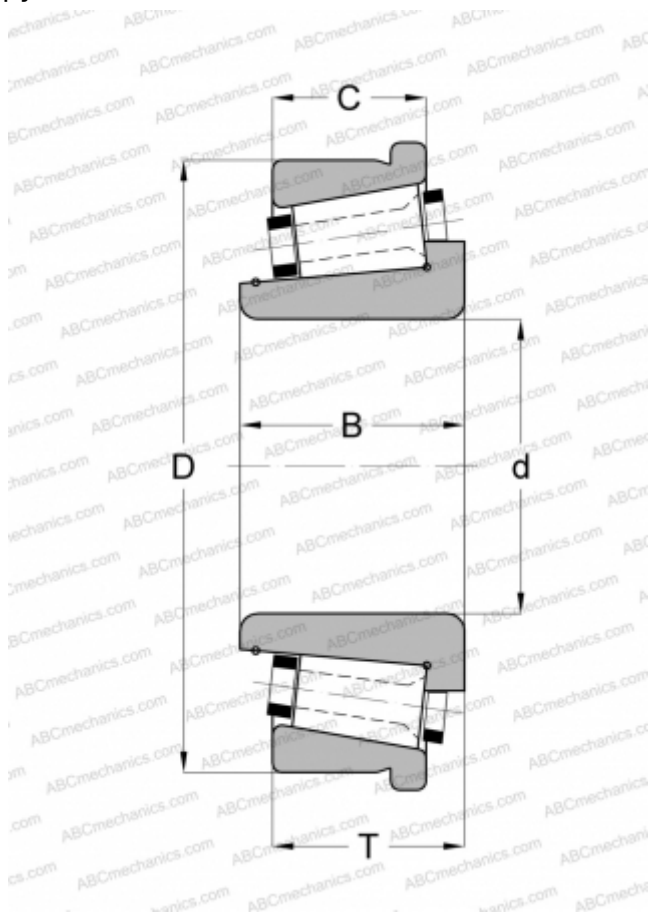

181111X/181180XC GAMET

Конические роликоподшипники

ТИП: Роликоподшипники, Конические, Прецизионные, GAMET тип С, с упорным бортиком на наружном кольце

Технические характеристики

РАЗМЕРЫ, ММ

d	111,125
D	180,975
B	50,000
T	47,620
C	34,920

МАССА, КГ

4,080

ПРОИЗВОДИТЕЛЬ

[GAMET](#)