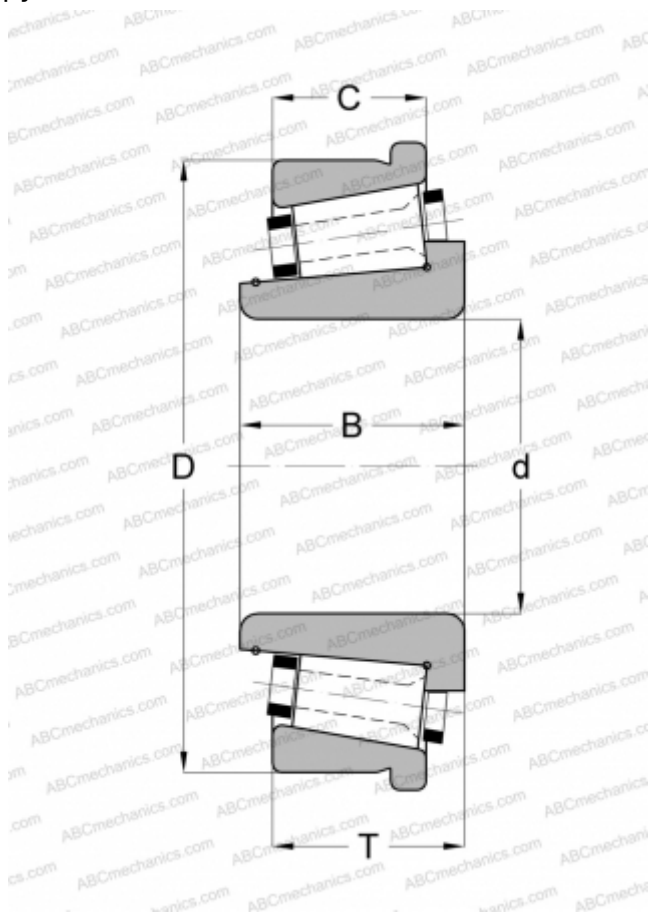

181118/181200XC GAMET

Конические роликоподшипники

ТИП: Роликоподшипники, Конические, Прецизионные, GAMET тип С, с упорным бортиком на наружном кольце

Технические характеристики

РАЗМЕРЫ, ММ

d	118,000
D	200,025
B	50,000
T	47,630
C	34,930

МАССА, КГ

4,080

ПРОИЗВОДИТЕЛЬ

[GAMET](#)