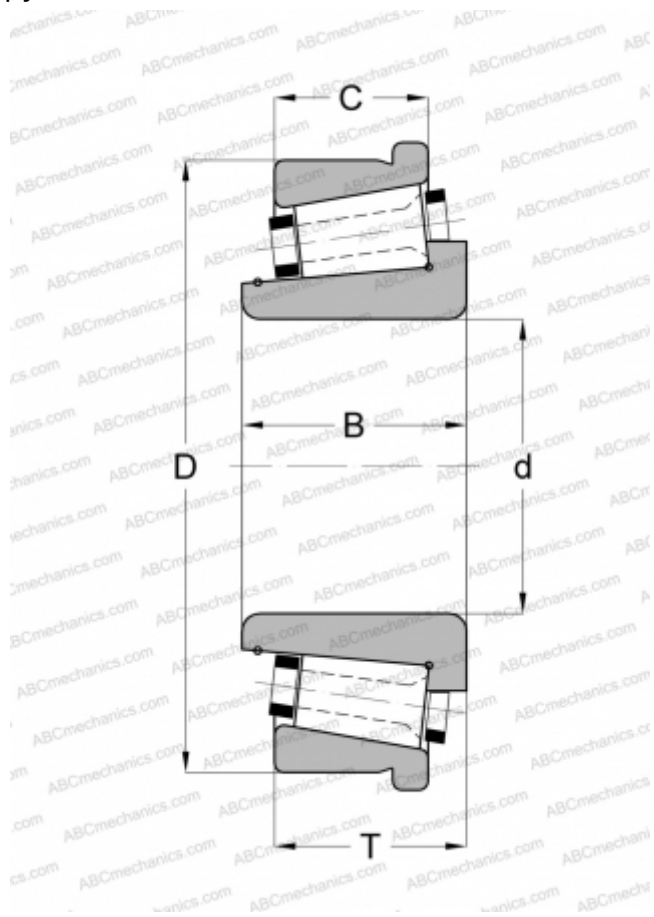

184120/184190С GAMET

Конические роликоподшипники

ТИП: Роликоподшипники, Конические, Прецизионные, GAMET тип С, с упорным бортиком на наружном кольце

Технические характеристики

РАЗМЕРЫ, ММ

d	120,000
D	190,000
B	50,000
T	47,620
C	34,920

МАССА, КГ

4,220

ПРОИЗВОДИТЕЛЬ

[GAMET](#)