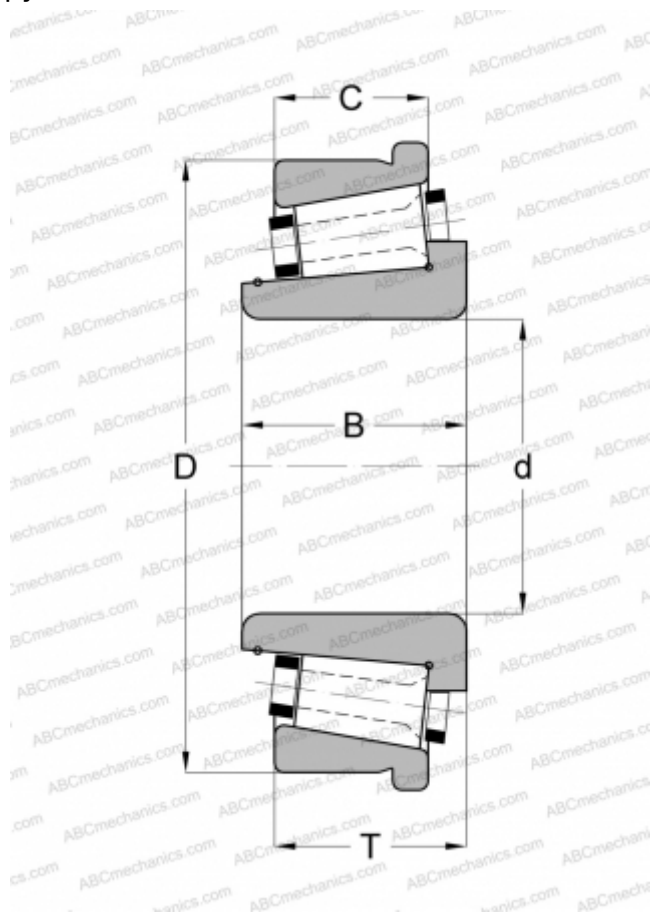

## 184120/184200С GAMET

Конические роликоподшипники

ТИП: Роликоподшипники, Конические, Прецизионные, GAMET тип С, с упорным бортиком на наружном кольце

#### РАЗМЕРЫ, ММ

d	120,000
D	200,000
B	50,000
T	47,630
C	34,930