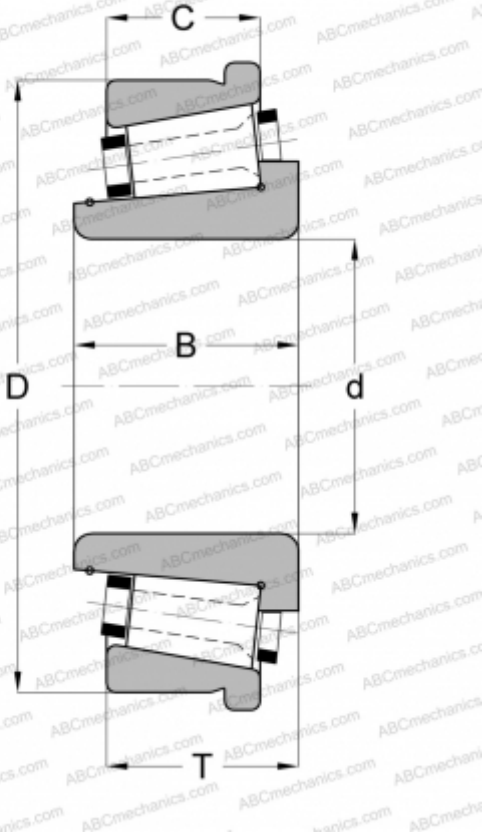

164127X/164200XC GAMET

Конические роликоподшипники

ТИП: Роликоподшипники, Конические, Прецизионные, GAMET тип С, с упорным бортиком на наружном кольце

Технические характеристики

РАЗМЕРЫ, ММ

d	127,000
D	200,025
B	42,000
T	37,930
C	30,000

МАССА, КГ

3,900

ПРОИЗВОДИТЕЛЬ

[GAMET](#)