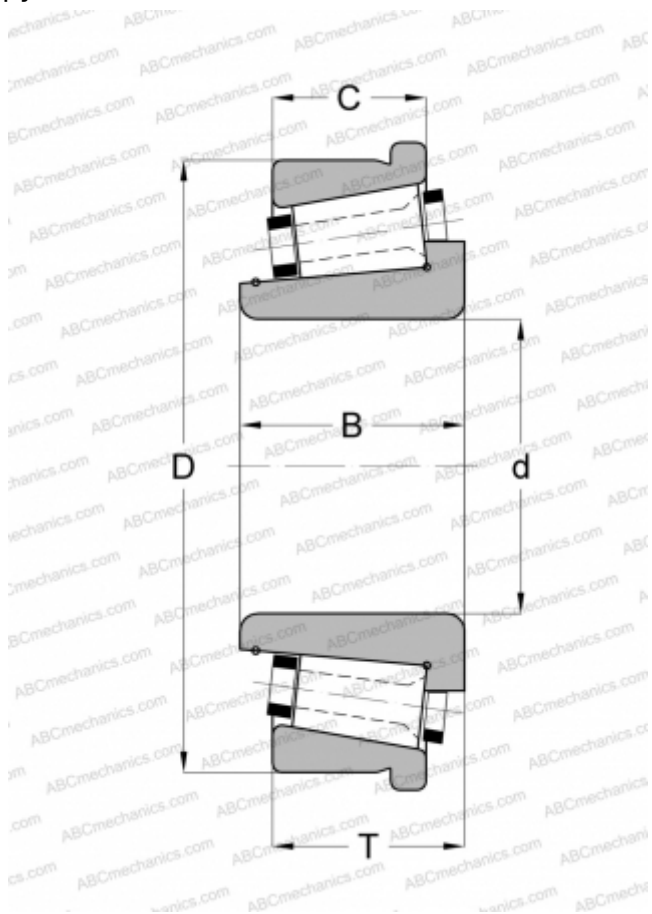

200127X/200215C GAMET

Конические роликоподшипники

ТИП: Роликоподшипники, Конические, Прецизионные, GAMET тип С, с упорным бортиком на наружном кольце

Технические характеристики

РАЗМЕРЫ, ММ

d	127,000
D	215,000
B	51,000
T	47,630
C	38,630

МАССА, КГ

6,055

ПРОИЗВОДИТЕЛЬ

[GAMET](#)