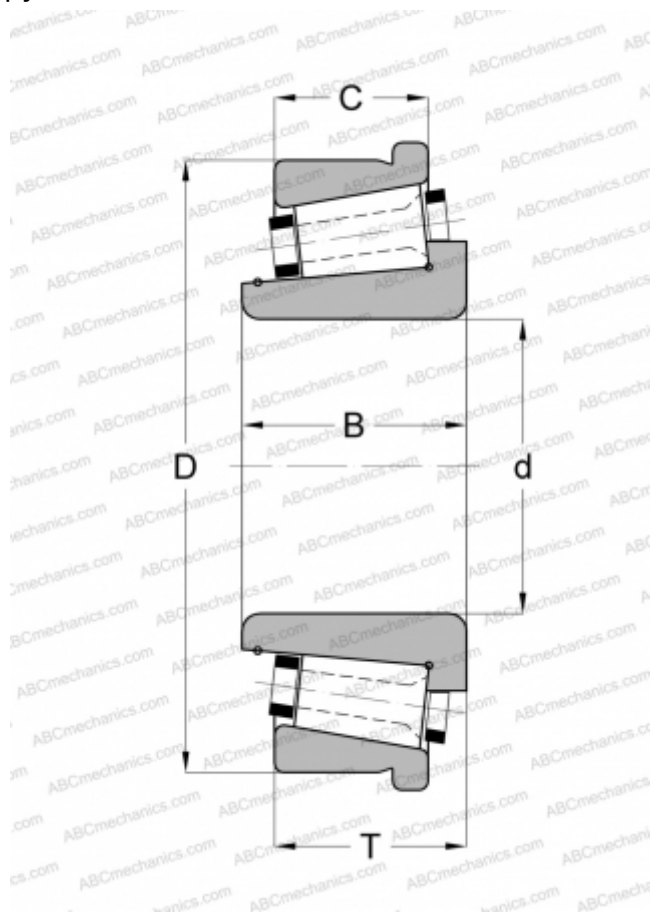

## 200133X/200215C GAMET

Конические роликоподшипники

ТИП: Роликоподшипники, Конические, Прецизионные, GAMET тип С, с упорным бортиком на наружном кольце

#### РАЗМЕРЫ, ММ

d	133,350
D	215,000
B	51,000
T	47,630
C	38,630