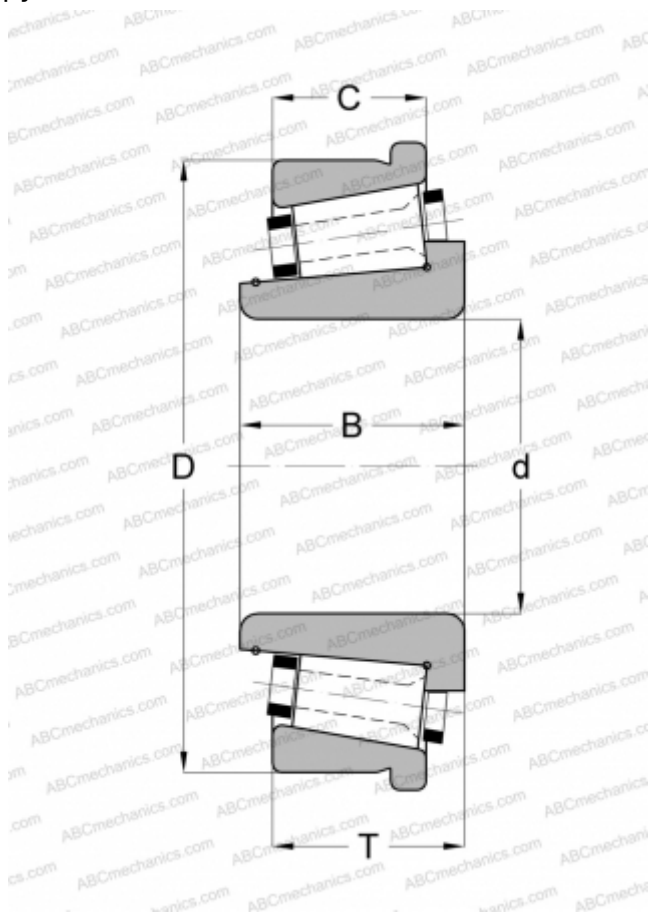

200136X/200215C GAMET

Конические роликоподшипники

ТИП: Роликоподшипники, Конические, Прецизионные, GAMET тип С, с упорным бортиком на наружном кольце

Технические характеристики

РАЗМЕРЫ, ММ

d	136,525
D	215,000
B	51,000
T	47,630
C	38,630

МАССА, КГ

6,055

ПРОИЗВОДИТЕЛЬ

[GAMET](#)