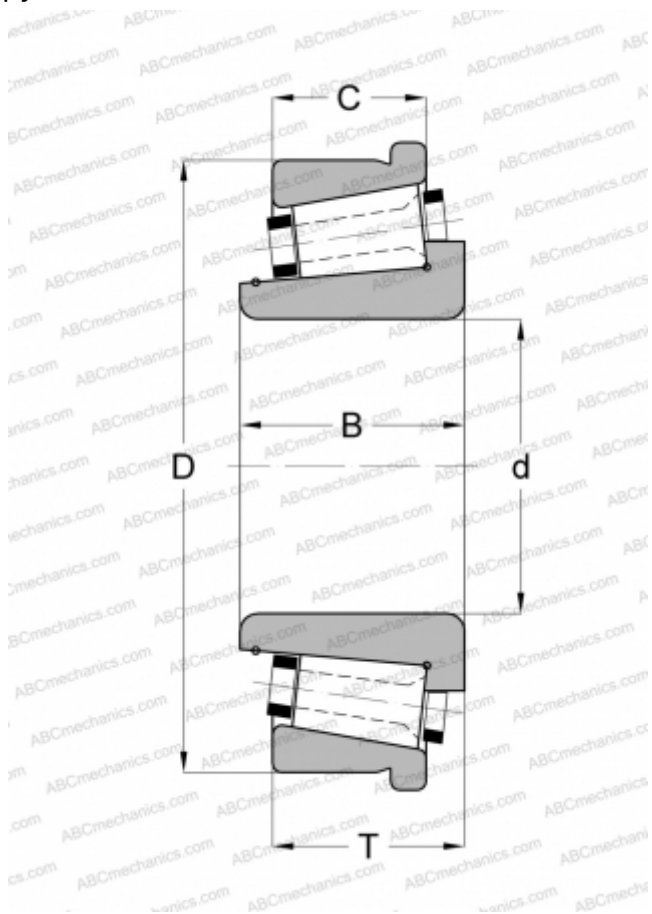

200139X/200215C GAMET

Конические роликоподшипники

ТИП: Роликоподшипники, Конические, Прецизионные, GAMET тип С, с упорным бортиком на наружном кольце

Технические характеристики

РАЗМЕРЫ, ММ

d	139,700
D	215,000
B	51,000
T	47,630
C	38,630

МАССА, КГ

6,055

ПРОИЗВОДИТЕЛЬ

[GAMET](#)