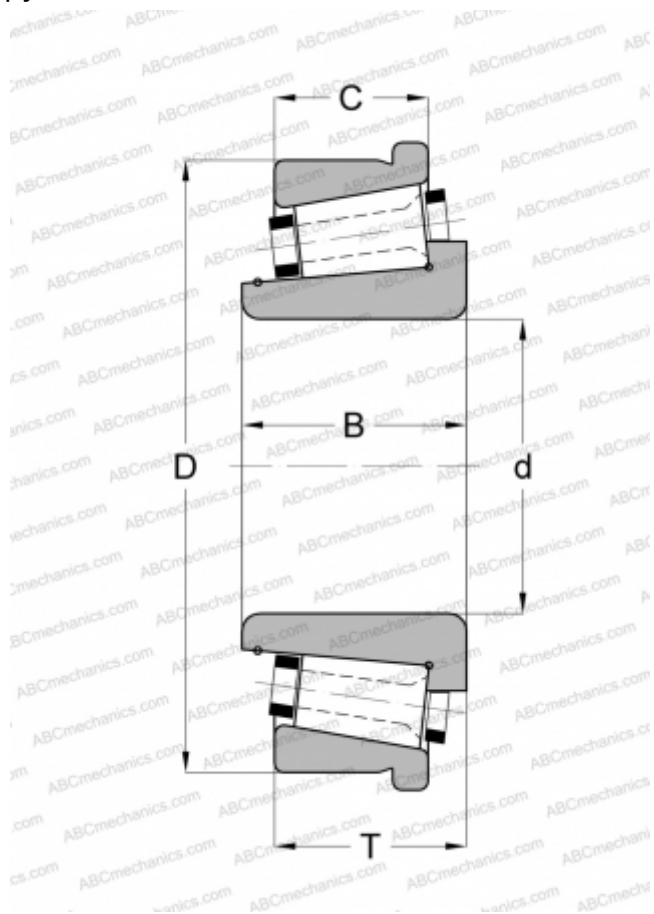

200139X/200215XS GAMET

Конические роликоподшипники

ТИП: Роликоподшипники, Конические, Прецизионные, GAMET тип С, с упорным бортиком на наружном кольце

Технические характеристики

РАЗМЕРЫ, ММ

d	139,700
D	215,900
B	51,000
T	47,630
C	38,630

МАССА, КГ

6,055

ПРОИЗВОДИТЕЛЬ

[GAMET](#)