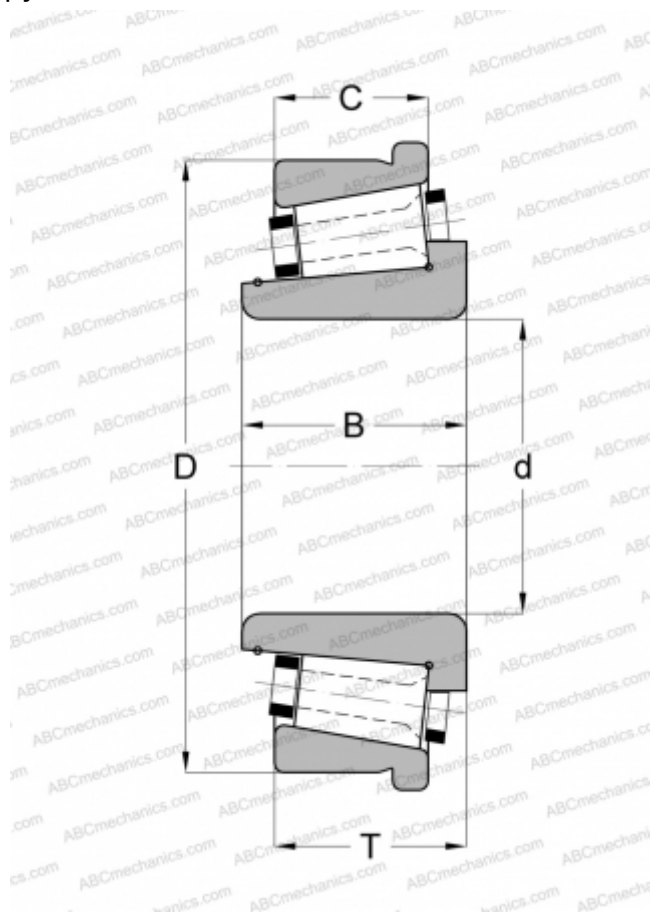

240139X/240241XC GAMET

Конические роликоподшипники

ТИП: Роликоподшипники, Конические, Прецизионные, GAMET тип С, с упорным бортиком на наружном кольце

Технические характеристики

РАЗМЕРЫ, ММ

d	139,700
D	241,300
B	59,000
T	57,150
C	46,150

МАССА, КГ

10,050

ПРОИЗВОДИТЕЛЬ

[GAMET](#)