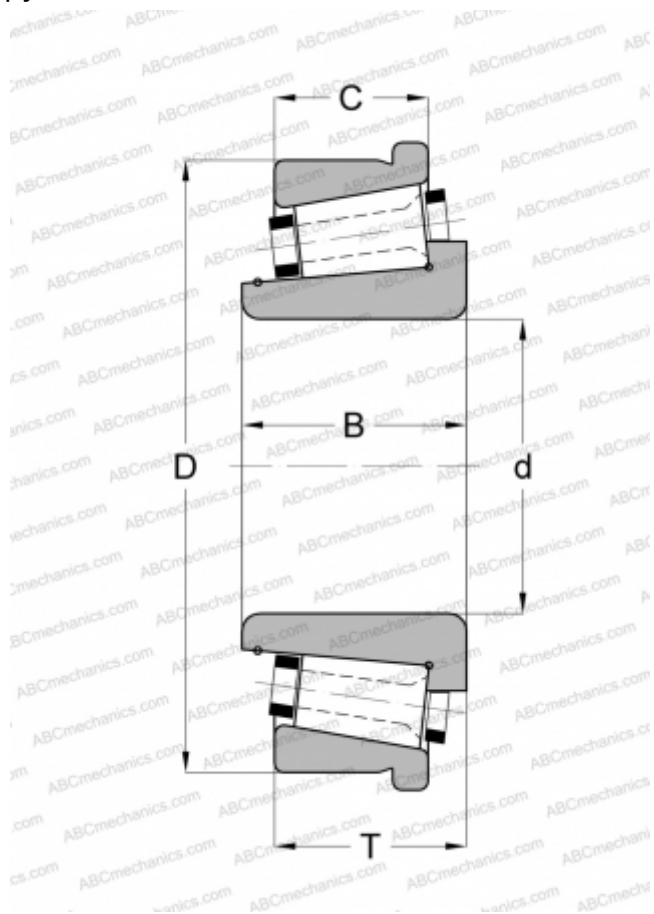

## 203145/203256C GAMET

Конические роликоподшипники

ТИП: Роликоподшипники, Конические, Прецизионные, GAMET тип C, с упорным бортиком на наружном кольце

#### РАЗМЕРЫ, ММ

d	145,000
D	256,000
B	51,000
T	47,630
C	38,630