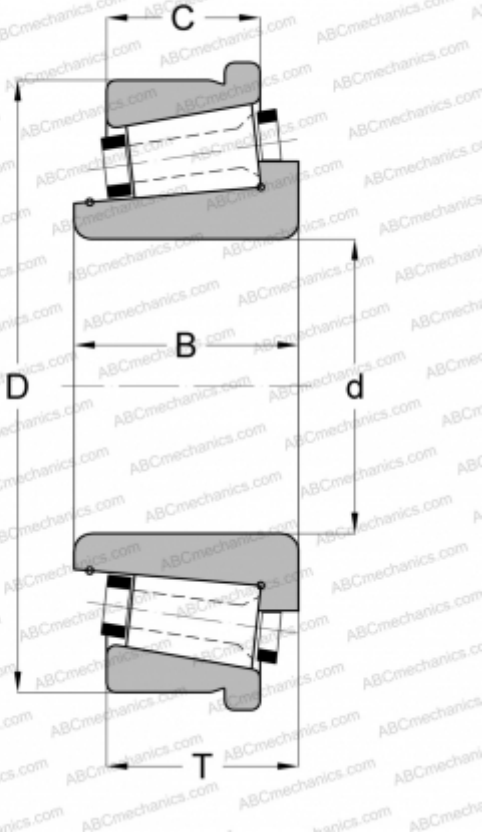

## 240149X/240241XC GAMET

Конические роликоподшипники

ТИП: Роликоподшипники, Конические, Прецизионные, GAMET тип С, с упорным бортиком на наружном кольце

#### РАЗМЕРЫ, ММ

d	149,225
D	241,300
B	59,000
T	57,150
C	46,150

#### МАССА, КГ

9,510