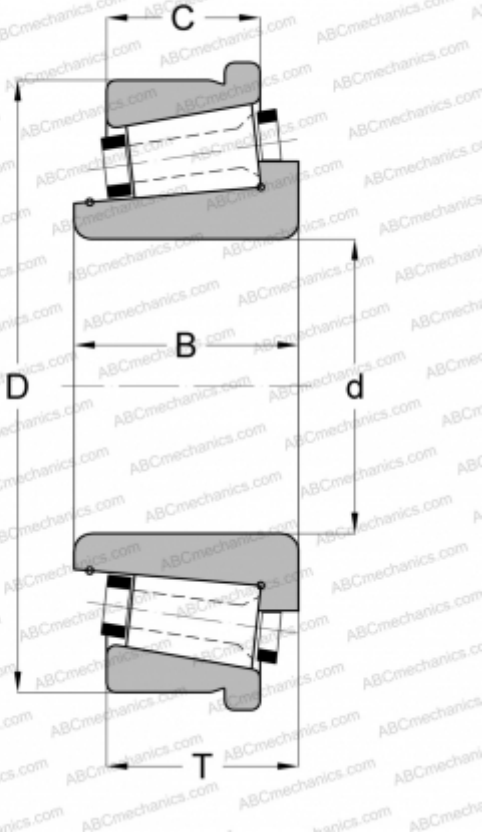

281155X/281266XC GAMET

Конические роликоподшипники

ТИП: Роликоподшипники, Конические, Прецизионные, GAMET тип С, с упорным бортиком на наружном кольце

Технические характеристики

РАЗМЕРЫ, ММ

d	155,575
D	266,700
B	74,000
T	66,670
C	47,620

МАССА, КГ

12,130

ПРОИЗВОДИТЕЛЬ

[GAMET](#)