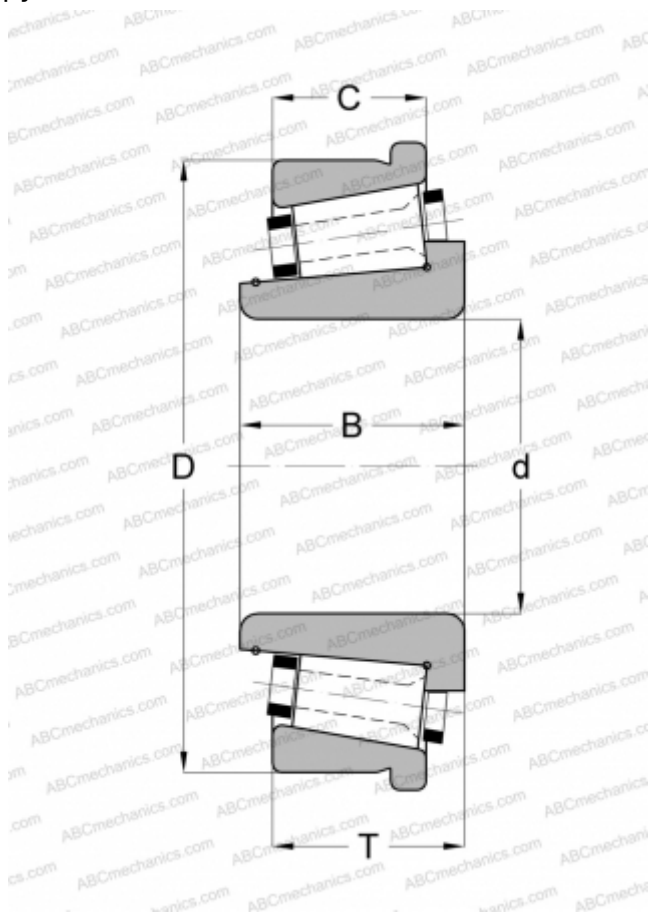

203156/203235C GAMET

Конические роликоподшипники

ТИП: Роликоподшипники, Конические, Прецизионные, GAMET тип C, с упорным бортиком на наружном кольце

Технические характеристики

РАЗМЕРЫ, ММ

d	156,000
D	235,000
B	51,000
T	47,620
C	38,620

МАССА, КГ

7,010

ПРОИЗВОДИТЕЛЬ

[GAMET](#)