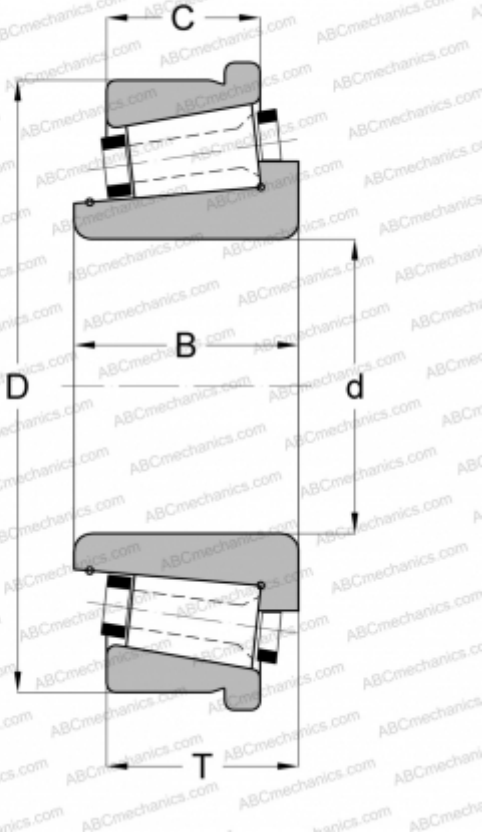

187185/187258C GAMET

Конические роликоподшипники

ТИП: Роликоподшипники, Конические, Прецизионные, GAMET тип C, с упорным бортиком на наружном кольце

Технические характеристики

РАЗМЕРЫ, ММ

d	185,000
D	258,000
B	50,000
T	46,000
C	36,000

МАССА, КГ

5,400

ПРОИЗВОДИТЕЛЬ

[GAMET](#)