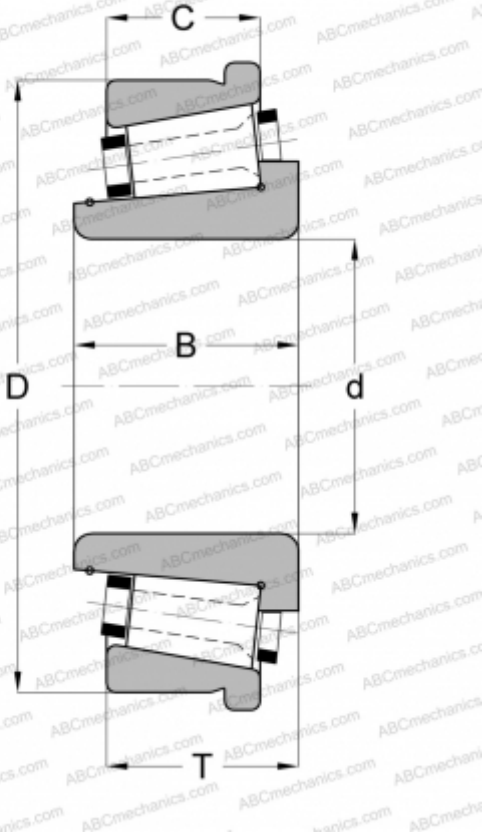

242190X/242282XS GAMET

Конические роликоподшипники

ТИП: Роликоподшипники, Конические, Прецизионные, GAMET тип С, с упорным бортиком на наружном кольце

Технические характеристики

РАЗМЕРЫ, ММ

d	190,500
D	282,575
B	54,000
T	50,800
C	36,510

МАССА, КГ

9,350

ПРОИЗВОДИТЕЛЬ

[GAMET](#)